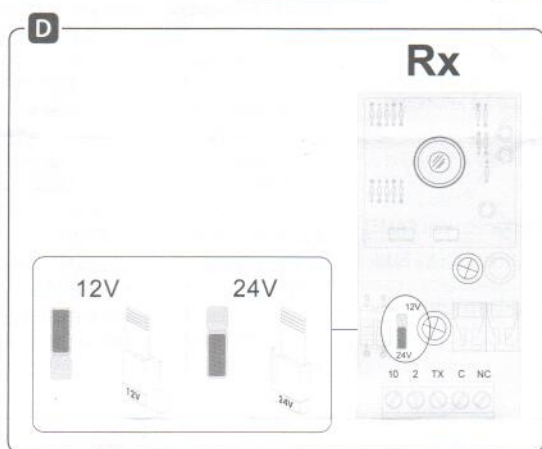

119RS11

DIR

Official Partner
EXPO
 MILANO 2015
 FEEDING THE PLANET
 ENERGY FOR LIFE

- IT Italiano
- EN English
- FR Français
- DE Deutsch
- ES Español
- NL Nederlands
- PT Portugues
- PL Polski
- RU Русский
- HU Magyar
- HR Hrvatska
- UK Українська