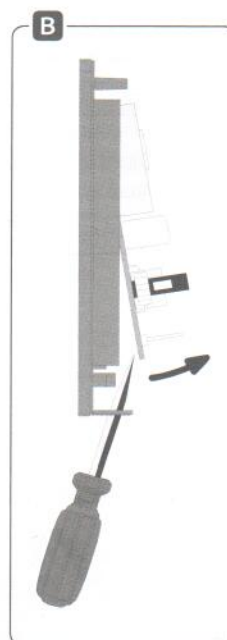

119RS11

DIR

Official Partner
EXPO
 MILANO 2015
 FEEDING THE PLANET
 ENERGY FOR LIFE

- IT Italiano
- EN English
- FR Français
- DE Deutsch
- ES Español
- NL Nederlands
- PT Portugues
- PL Polski
- RU Русский
- HU Magyar
- HR Hrvatska
- UK Українська